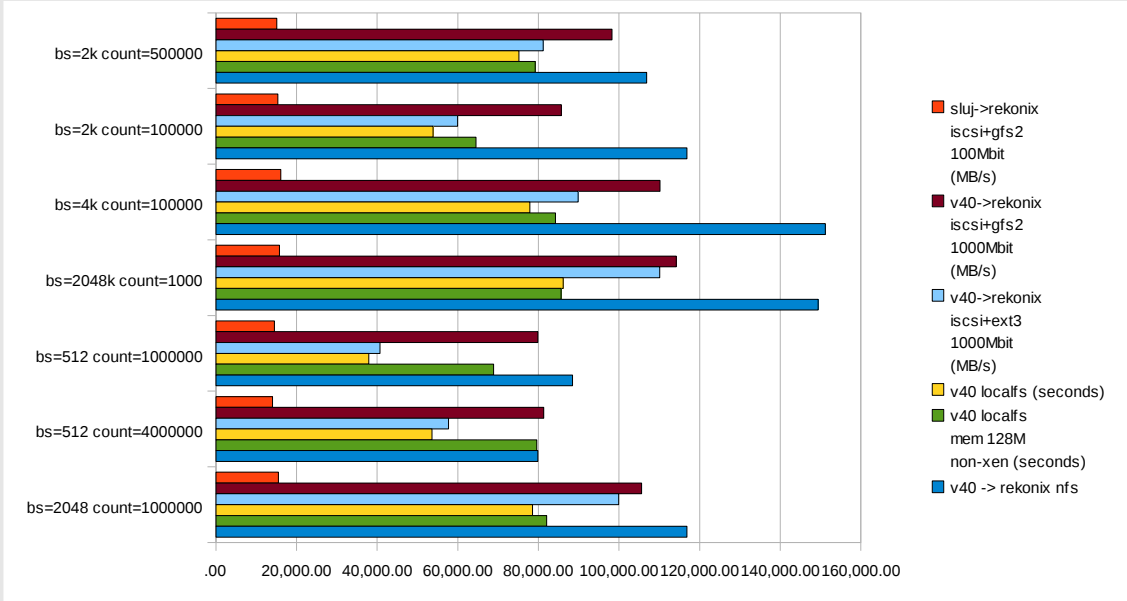

**basic dd**

	size (MB)	sluj->rekonix iscsi+gfs2 100Mbit (MB/s)	v40->rekonix iscsi+gfs2 1000Mbit (MB/s)	v40->rekonix iscsi+ext3 1000Mbit (MB/s)	v40 localfs (seconds)	v40 localfs mem 128M non-xen (seconds)	v40 -> rekonix nfs
bs=2k count=500000	1000	15,101.15	98,286.81	81,232.02	75,191.90	79,212.28	106,880.43
bs=2k count=100000	205	15,374.20	85,689.40	59,975.62	53,878.44	64,538.70	116,864.61
bs=4k count=100000	410	16,105.62	110,169.81	89,849.34	77,899.46	84,258.60	151,190.78
bs=2048k count=1000	2100	15,772.51	114,233.91	110,099.76	86,148.94	85,592.98	149,399.73
bs=512 count=1000000	512	14,530.55	79,878.66	40,722.45	37,920.07	68,924.00	88,477.14
bs=512 count=4000000	2000	14,062.98	81,344.44	57,724.69	53,589.37	79,630.60	79,897.91
bs=2048 count=1000000	2000	15,528.96	105,591.20	99,951.41	78,568.31	82,051.28	116,849.92

**basic dd**

	size (MB)	sluj->rekonix iscsi+gfs2 100Mbit (MB/s)	v40->rekonix iscsi+gfs2 1000Mbit (MB/s)	sluj->rekonix iscsi+gfs2 100Mbit concurrent (MB/s)	v40->rekonix iscsi+gfs2 1000Mbit concurrent (MB/s)	#DIV/0!	#DIV/0!
bs=2k count=500000	1000	15,101.15	98,286.81	14,565.02	79,207.92	#DIV/0!	#DIV/0!
bs=2k count=100000	205	15,374.20	85,689.40	14,039.76	58,851.67	#DIV/0!	#DIV/0!
bs=4k count=100000	410	16,105.62	110,169.81	15,275.15	75,965.00	#DIV/0!	#DIV/0!
bs=2048k count=1000	2100	15,772.51	114,233.91	15,600.09	84,063.05	#DIV/0!	#DIV/0!
bs=512 count=1000000	512	14,530.55	79,878.66	13,578.40	45,046.74	#DIV/0!	#DIV/0!
bs=512 count=4000000	2000	14,062.98	81,344.44	14,997.34	48,715.30	#DIV/0!	#DIV/0!
bs=2048 count=1000000	2000	15,528.96	105,591.20	15,508.30	77,007.41	#DIV/0!	#DIV/0!